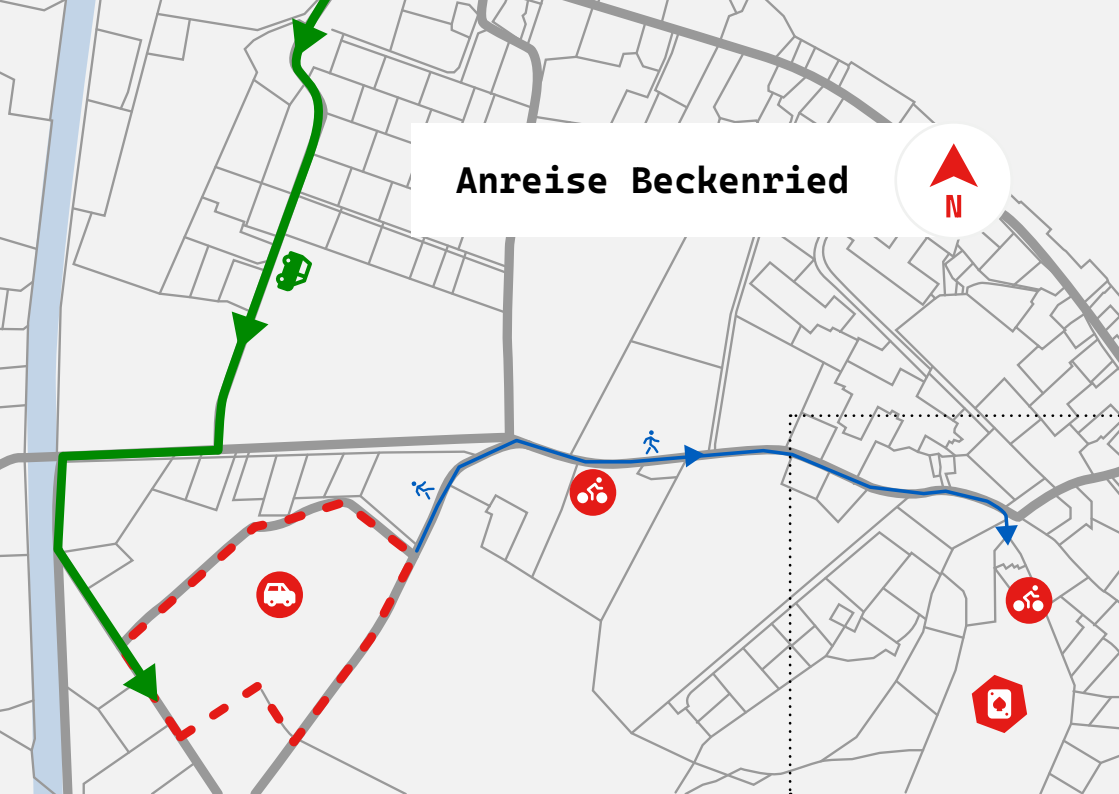

Anreise Beckenried

Informationen zur Anreise

Beachten Sie die Signalisation vor Ort.

An den Parkplätzen weisen Ihnen Anweiser den Weg.

Festareal

-  Jasszelt
-  Grosses Jasszelt
-  Bühne
-  Kleine Bühnen
-  Toi Toi
-  Parkplätze Velo
-  Parkplätze Auto